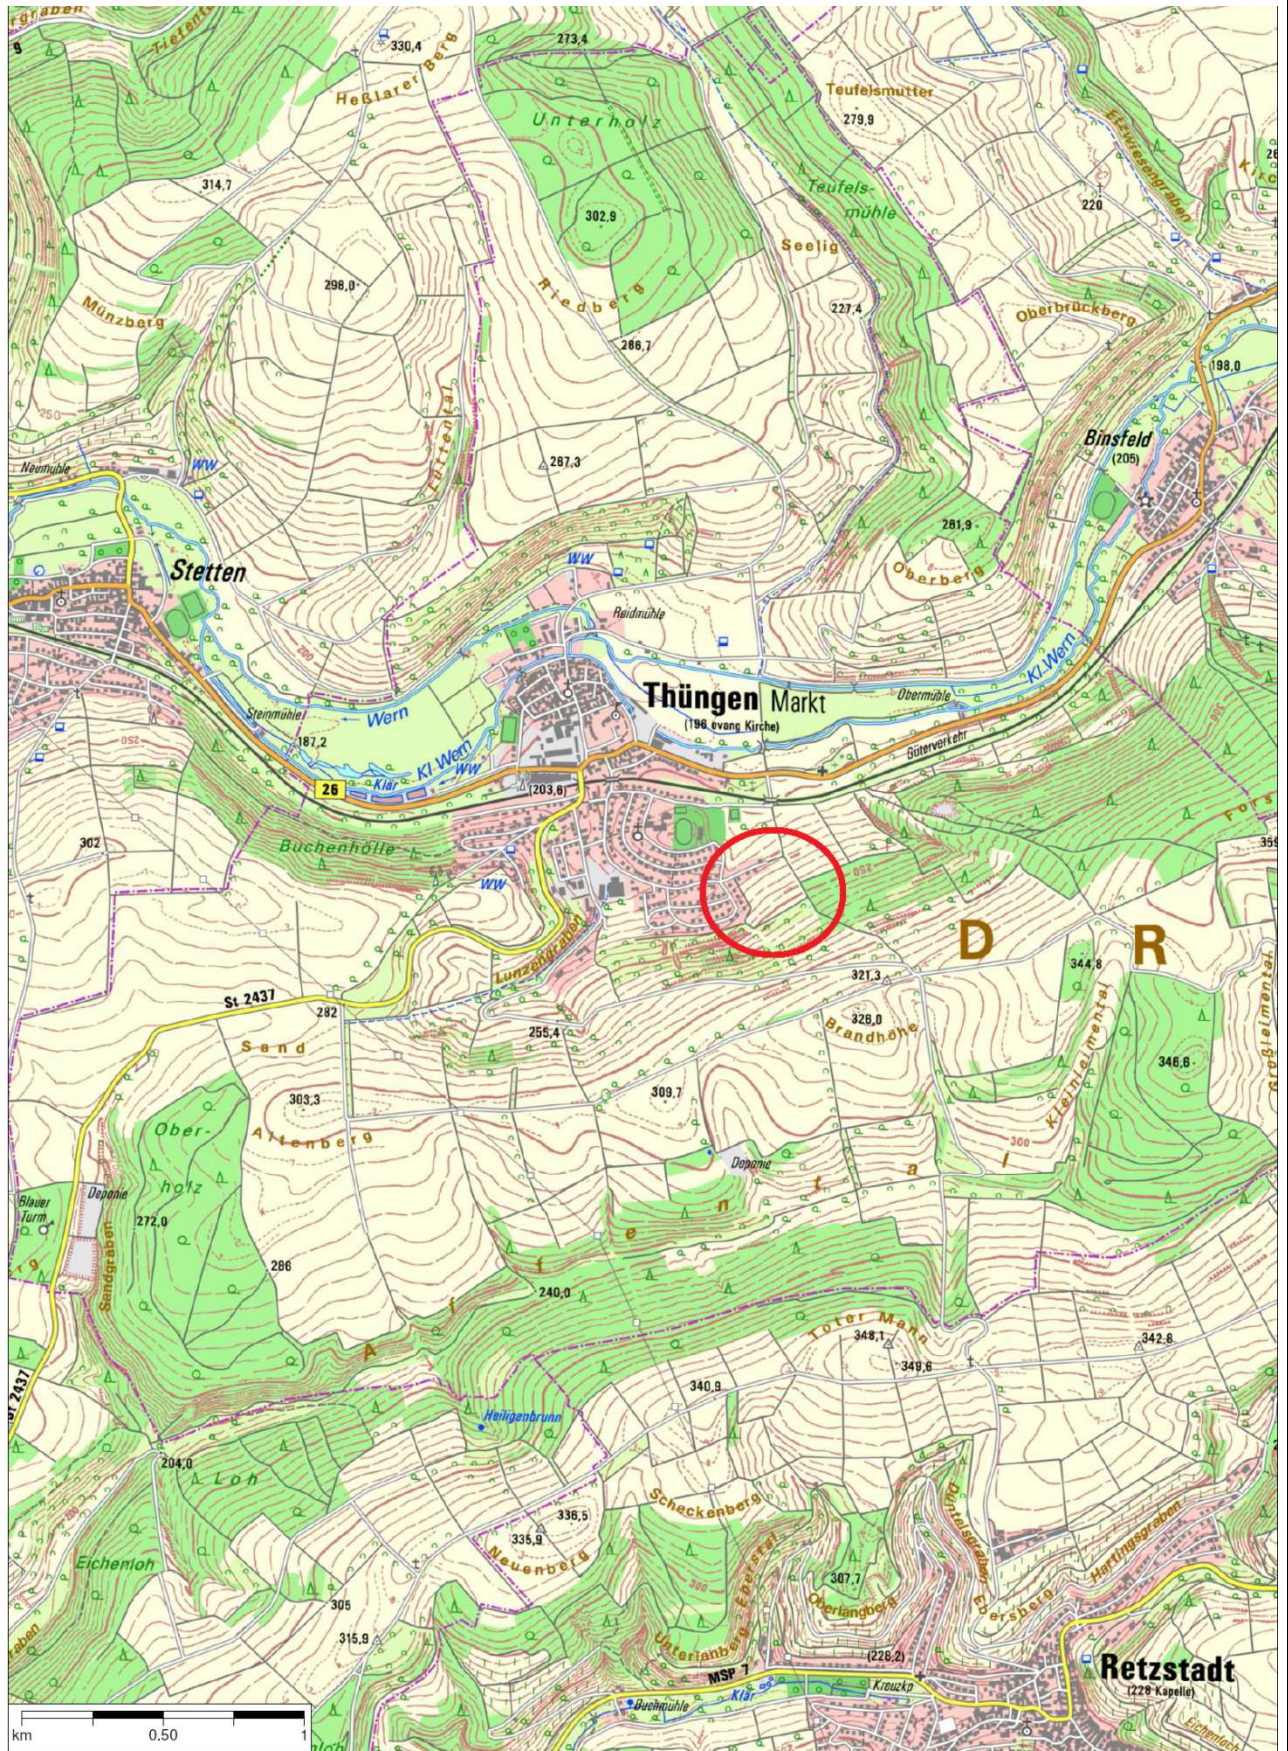

Auszug Topographische Karte TOP25

Digitale Ortskarte 1:25.000 Bayern (Nord), Maßstab 1:25.000

©Bayerisches Landesamt für Vermessung und Geoinformation Bayern, Bundesamt für Kartographie und Geodäsie

Gesellschaft für Altlastenmanagement,
Umwelt und Geotechnik mbH

Gez./Gepr.:
hof/oeH

AZ:
18051-G01
Datum:
07.06.2018

Plan Nr.:
1.1