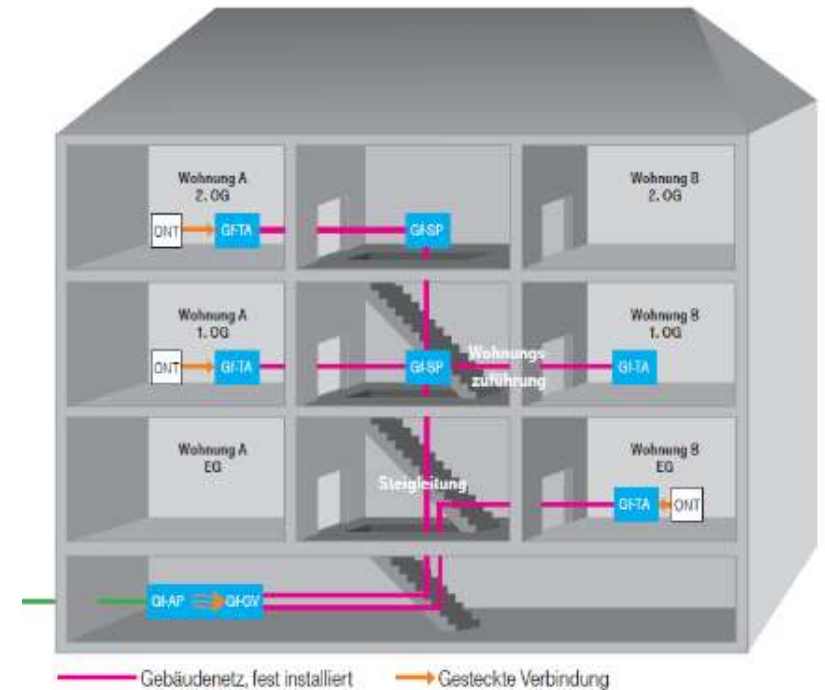

1 DSL

- Vermittlungsstelle und Verteilerkasten sind per Kupferkabel verbunden
- Vom Verteilerkasten geht's per Kupfer weiter bis nach Hause

2 VDSL/VECTORING

- Vermittlungsstelle und Verteilerkasten sind per Glasfaser verbunden
- Vom Verteilerkasten geht's per Kupfer weiter bis nach Hause
- Neue Technik in den Verteilerkästen gleicht Störungen zwischen den Kupferleitungen aus und ermöglicht noch schnellere Download- und Upload-Geschwindigkeiten.

HÜP - Gebäudeanschluss
Hausanschluss-Raum
Beispiel einer One Box (Glasfaser Abschlusspunkt)

Teilnehmer Anschluss
Netzabschluss (ONT) in der Wohnung
(Beispiel für Klapp GF-TA mit integriertem ONT)

So kommt die Glasfaser in die Wohnung

Das Gebäudenetz

Das Gebäudenetz beginnt hinter dem Glasfaser-Abschlusspunkt (Gf-AP) und endet an den Glasfaser-Teilnehmeranschlüssen (GF-TA) in den Wohnungen.

- ONT: Optical Network Termination
→ logisches Netzanschlussgerät, stellt den Ethernet-Anschluss für den Kunden bereit
- Gf-TA: Glasfaser-Teilnehmeranschluss (Gf-Anschlussdose in/an der Wand)
- Gf-SP: Glasfaser-Sammelpunkt (optional, nur 1:1-Verbindung von Fasern)
- Gf-GV: Glasfaser-Gebäudeverteiler (logisches Element)
- Gf-AP: Glasfaser-Abschlusspunkt