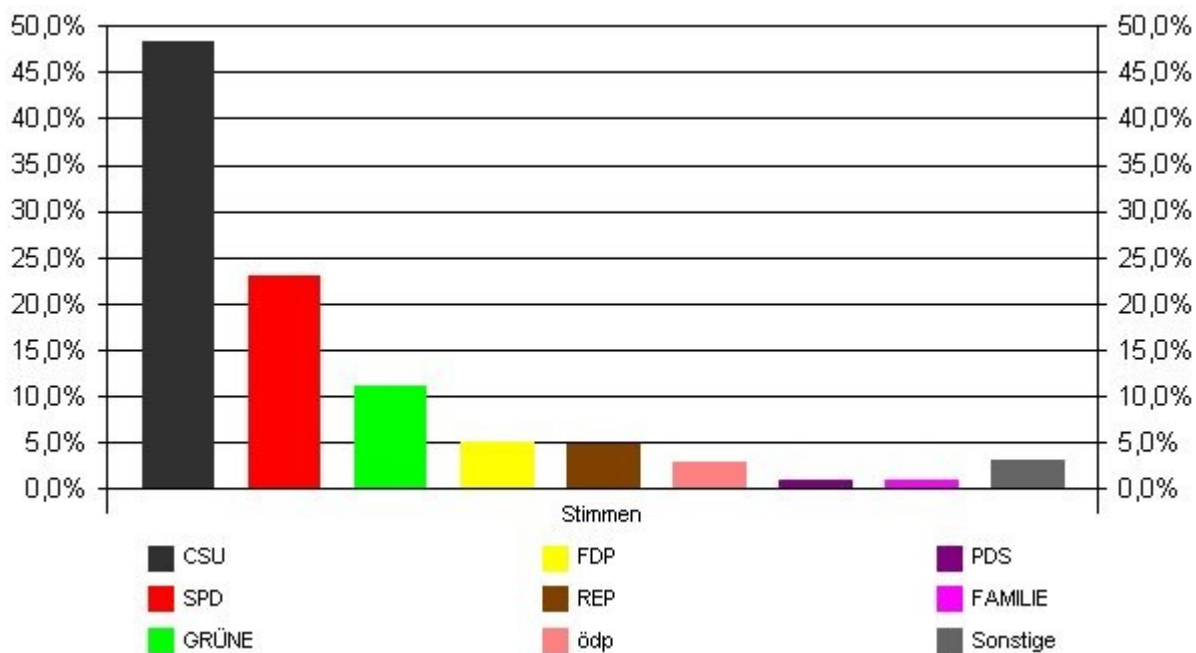

Markt Thüngen - Europawahl 10. - 13. Juni 2004

Stand: 13.06.2004 - 20:18:51

Basis: 2 von 2 Ergebnissen

Wahlberechtigte:	1106
Wähler	398
Wahlbeteiligung	35,99%

Gültige Stimmen	397
Ungültige Stimmen	1

WV-Nr	Partei	Stimmen	Prozent
01	CSU	192	48,36%
02	SPD	91	22,92%
03	GRÜNE	44	11,08%
04	REP	19	4,79%
05	FDP	20	5,04%
06	ödp	11	2,77%
07	PDS	4	1,01%
08	Die Tierschutzpartei	2	0,50%
09	BP	2	0,50%
10	DIE FRAUEN	1	0,25%
11	GRAUE	1	0,25%
12	NPD	2	0,50%
13	PBC	0	0,00%
14	CM	0	0,00%
15	BüSo	0	0,00%
16	ZENTRUM	0	0,00%
17	Deutschland	1	0,25%
18	Unabhängige Kandidaten	0	0,00%

19	AUFBRUCH	0	0,00%
20	DKP	0	0,00%
21	DP	3	0,76%
22	FAMILIE	4	1,01%
23	PSG	0	0,00%

[Datenschutz](#)

© Markt Thüngen - alle Angaben ohne Gewähr - letzte Änderung: Dienstag, 23. März 2021

[Impressum](#)